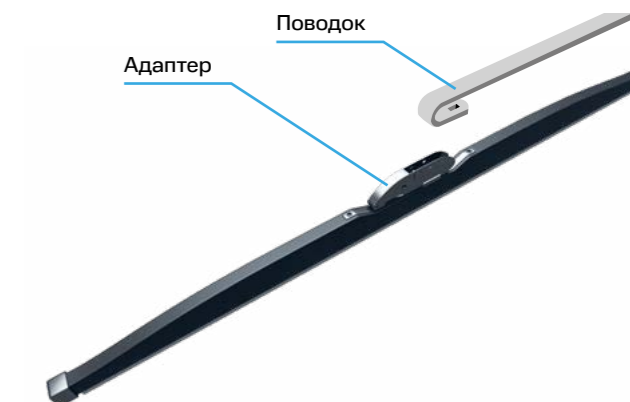

5 Устойчивость к нагрузкам

Прочный металлокаркас зимних щёток сочетает в себе устойчивость к нагрузкам и точную геометрию. Металлическая конструкция выдерживает повышенные механические нагрузки, сохраняя форму и стабильность даже во время снегопада. Жёсткость каркаса обеспечивает равномерное прилегание рабочей поверхности к стеклу, что критично для качественной очистки стекла

Артикул **CBW-530**
CLASSIC BLADE WINTER
Размер 530 мм / 21"

Размер **21"**
530 мм
Длина

Адаптеры и типы поводков

Все зимние щётки TOTACHI CLASSIC WINTER комплектуются предустановленным и жёстко зафиксированным на каркасе адаптером. Адаптер выполнен из POM пластика внутри металлокаркаса. Он прочно фиксирует щётку на поводке стеклоочистителя на протяжении всего срока службы