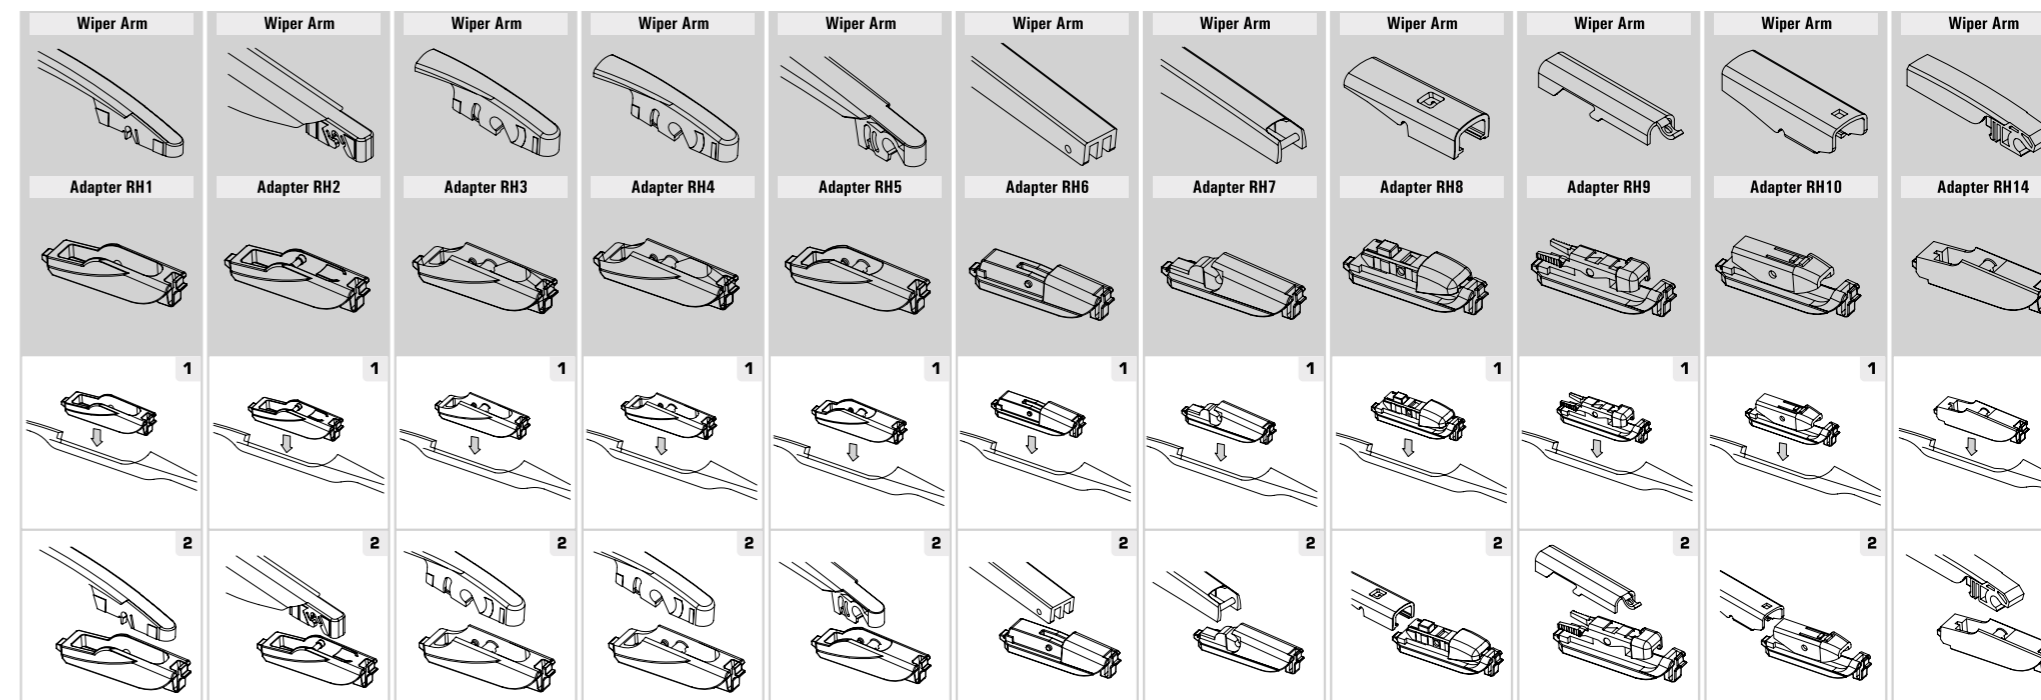

СХЕМЫ УСТАНОВКИ ЩЕТОК

ЗАДНЯЯ ЩЁТКА СТЕКЛОЧИСТИТЕЛЯ

REAR WIPER BLADE