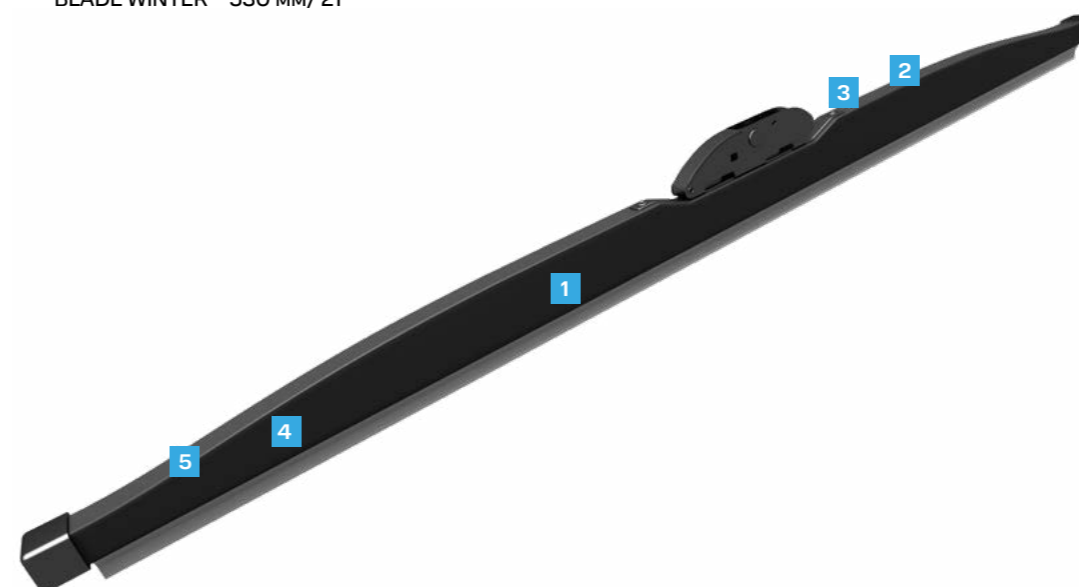

Размерный ряд

Артикул	CBW 700	CBW 650	CBW 600	CBW 550	CBW 530	CBW 500	CBW 480	CBW 450	CBW 430	CBW 400	CBW 380	CBW 350	CBW 330	CBW 300
РАЗМЕРЫ (ММ/ДЮЙМ)	700 28	650 26	600 24	550 22	530 21	500 20	480 19	450 18	430 17	400 16	380 15	350 14	325 13	300 12

Артикул **CBW-530**
CLASSIC BLADE WINTER
Размер 530 мм / 21"

Размер **21"**
530 мм
Длина