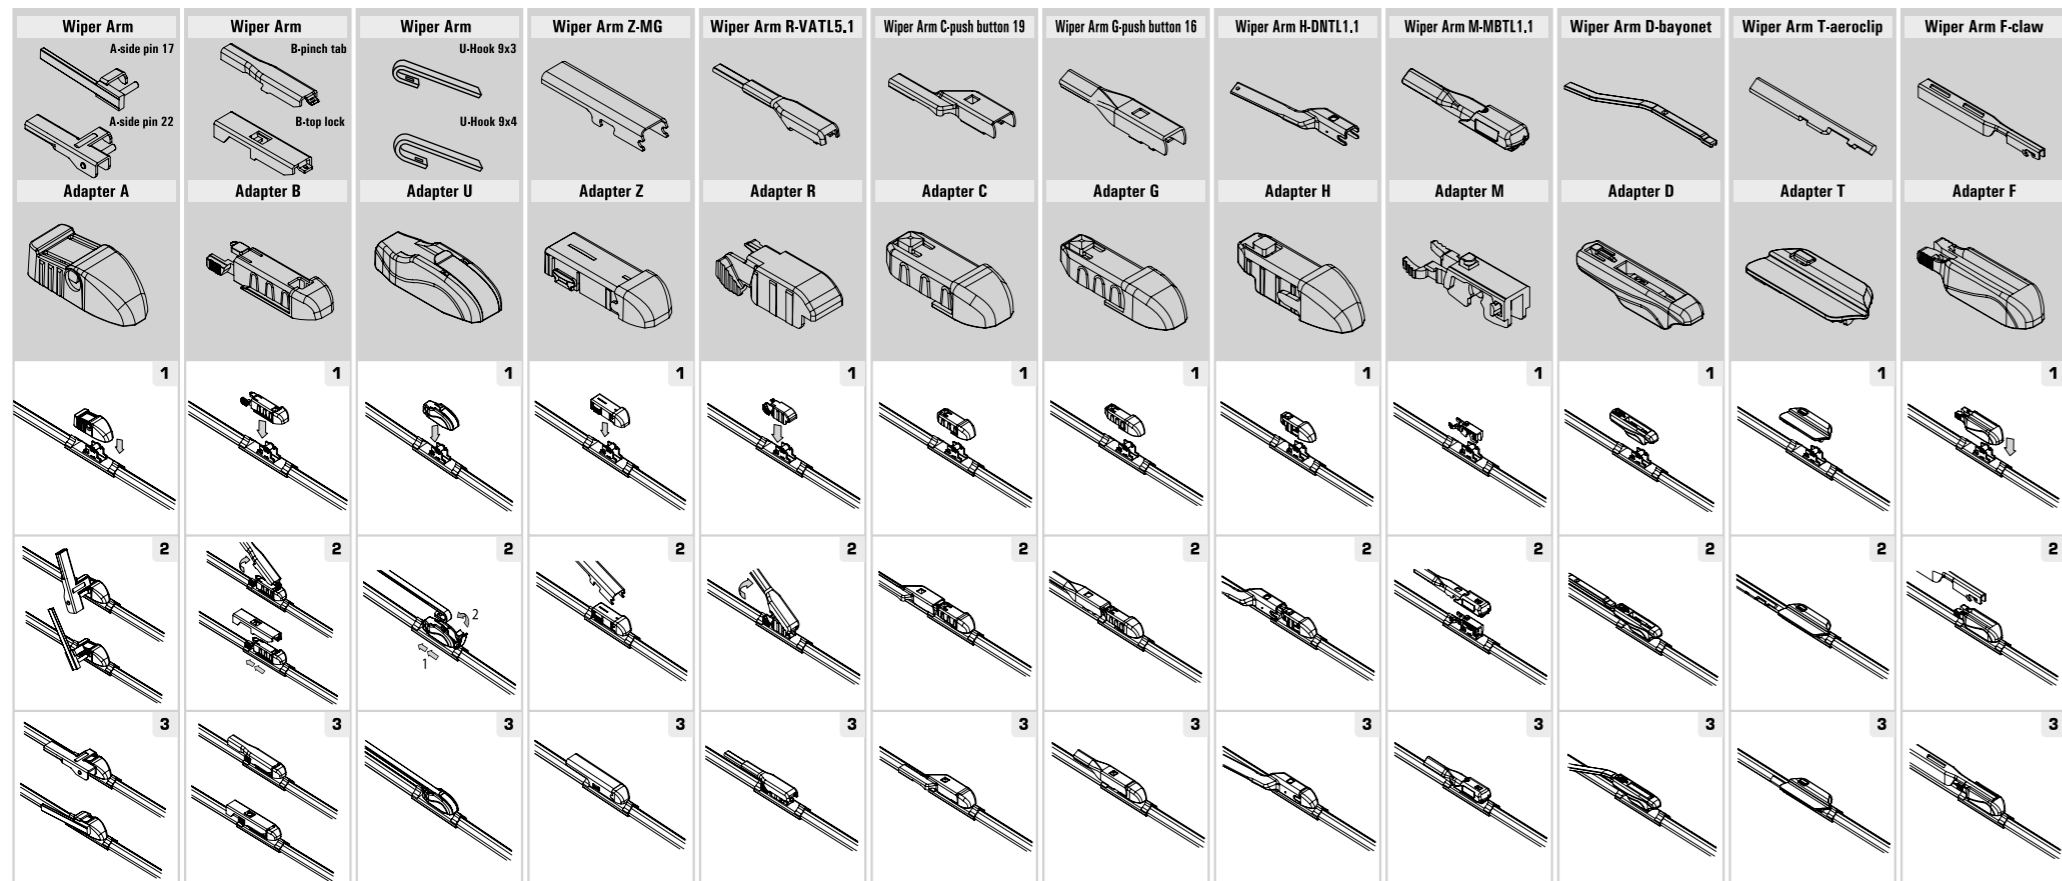

ЩЁТКИ СТЕКЛОЧИСТИТЕЛЯ

БЕСКАРКАСНАЯ ЩЁТКА СТЕКЛОЧИСТИТЕЛЯ

FLEX WIPER BLADE