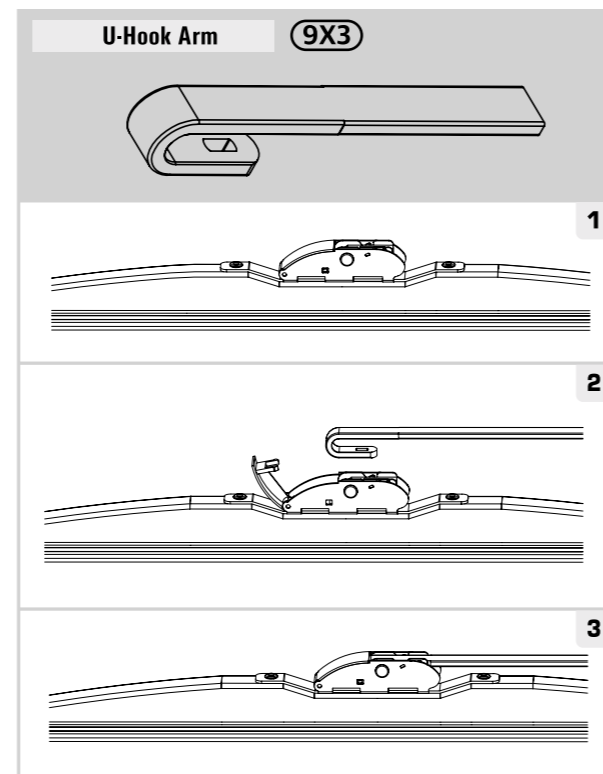

СХЕМЫ УСТАНОВКИ ЩЕТОК

КАРКАСНАЯ ЩЁТКА СТЕКЛООЧИСТИТЕЛЯ

BASIC WIPER BLADE

ГИБРИДНАЯ ЩЁТКА СТЕКЛООЧИСТИТЕЛЯ

HYBRID WIPER BLADE

ЗИМНЯЯ ЩЁТКА СТЕКЛООЧИСТИТЕЛЯ

WINTER WIPER BLADE

КОМПЛЕСНОЕ РЕШЕНИЕ ИЗ ЯПОНИИ