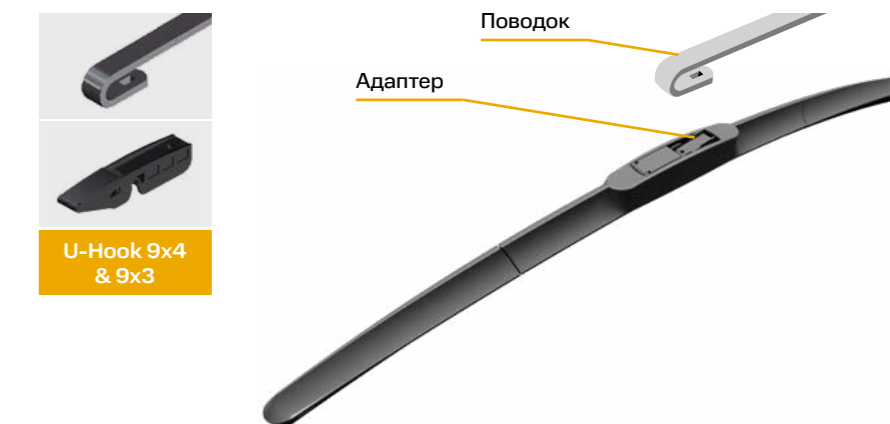

Артикул **CBH-550**
CLASSIC BLADE HYBRID
Размер 550 мм / 22"

22" — Размер
550 мм — Длина

Адаптеры и типы поводков

Все щётки стеклоочистителя TOTACHI комплектуются адаптером для лёгкой установки на поводок. Адаптер выполнен из **ПОМ** и **РС/PBT** пластика в низкопрофильном дизайне. Он прочно фиксирует щётку на поводке стеклоочистителя в течение всего срока службы