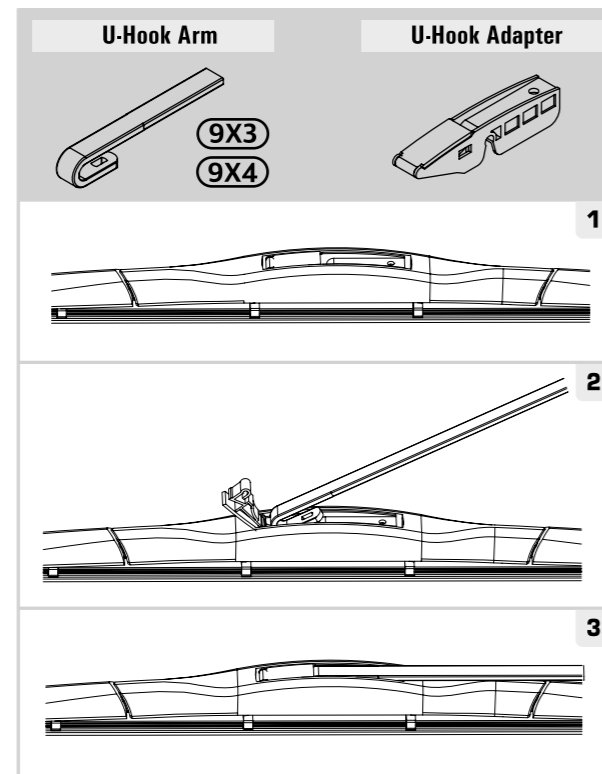

ГИБРИДНАЯ ЩЁТКА СТЕКЛООЧИСТИТЕЛЯ

HYBRID WIPER BLADE