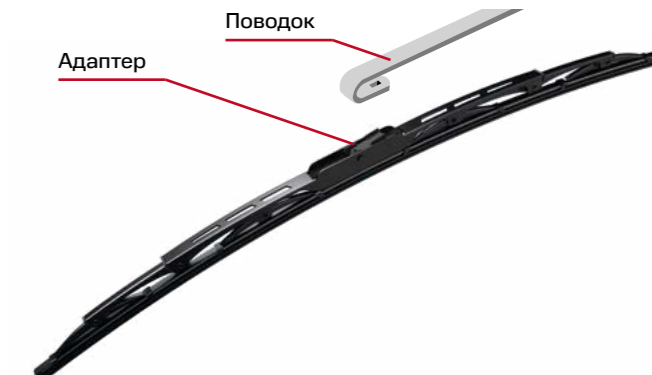

Артикул
CBB-430
CLASSIC
BLADE BASIC

Размер
430 мм/17"

17" — Размер
430 мм — Длина

Адаптеры и типы поводков

Все щётки стеклоочистителя TOTACHI комплектуются адаптером для лёгкой установки на поводок. Адаптер выполнен из POM и PC/PBT пластика в низкопрофильном дизайне. Он прочно фиксирует щётку на поводке стеклоочистителя в течение всего срока службы

U-Hook 9x4
& 9x3

ГИБРИДНАЯ ЩЁТКА
СТЕКЛООЧИСТИТЕЛЯ

HYBRID WIPER BLADE

Гибридная щётка
стеклоочистителя —
равномерное прилегание к стеклу,
улучшенная аэродинамика

Сочетание технологий и практичности

Гибридная щётка стеклоочистителя TOTACHI сочетает в себе преимущества каркасных и бескаркасных моделей, обеспечивая равномерное прилегание к стеклу благодаря распределению усилия сразу в восьми точках. Её конструкция отличается более низким каркасом и развитым аэродинамическим обвесом, который скрывает шарниры и арматуру. Это уменьшает завихрения воздуха, снижает подъёмную силу и обеспечивает стабильное прилегание щётки к стеклу на высоких скоростях. Зимой корпус гибридной щётки защищает шарниры от снега и обледенения, снижая риск их заклинивания, что делает её универсальным и надёжным решением в любых погодных условиях