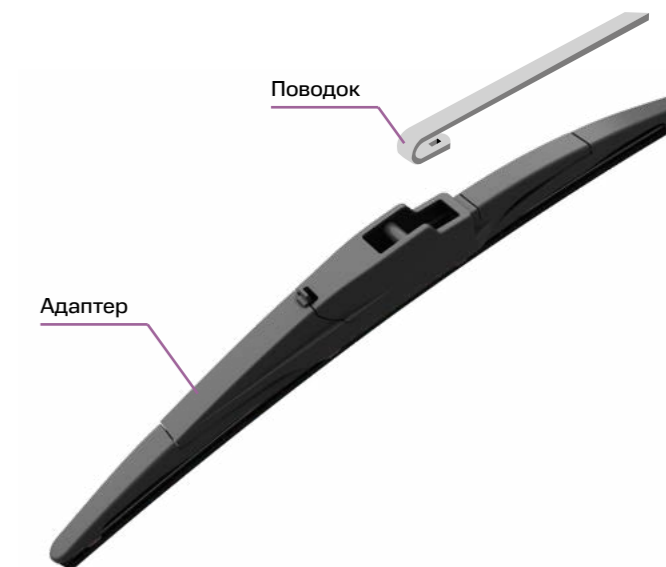

REAR WIPER BLADE

Задняя щётка стеклоочистителя — оптимальный обзор в любую погоду

Создано для стабильной работы

Задние щётки стеклоочистителя TOTACHI эффективно очищают стекло в любых погодных условиях. Их прочная конструкция и материалы устойчивы к воздействию дорожной соли, моющих средств, топливных испарений и грязи. Конструкция модели обеспечивает её стабильную работу и длительный срок службы. Удобные мульти-адаптеры упрощают установку на разные крепления рычага

1 Максимальное покрытие автопарка

11 адаптеров подходят для 11 типов поводков стеклоочистителей известных марок

2 Натуральная резина с PTFE покрытием

Натуральная резина с PTFE-покрытием обеспечивает плавное скольжение щётки по стеклу, снижая трение и шум. Покрытие защищает резину от растрескивания, разрывов и воздействия дорожной соли, омывающих жидкостей, высоких и низких температур. Это продлевает срок службы щётки и сохраняет эффективность очистки стекла

3 Трёхсекционная конструкция

Трёхсекционная конструкция обеспечивает максимальную гибкость и оптимальный угол наклона щётки. Это позволяет ей плотно прилегать к стеклу, улучшая качество очистки и предотвращая пропуски, независимо от формы поверхности стекла

4 Универсальный дизайн для 90% автопарка

Универсальный дизайн задних щёток TOTACHI разработан с учётом геометрии большинства современных автомобилей. Он обеспечивает оптимальное прилегание к стеклу и эффективную очистку на 90% автопарка, независимо от формы заднего стекла. Такой подход делает щётки стеклоочистителя Totachi максимально практичными и функциональными очистками стекла

Размерный ряд

Артикул	CBR 400	CBR 380	CBR 350	CBR 330	CBR 300	CBR 280	CBR 250	CBR 230
РАЗМЕРЫ (ММ/ДЮЙМ)	400 16	380 15	350 14	330 13	300 12	280 11	250 10	230 9