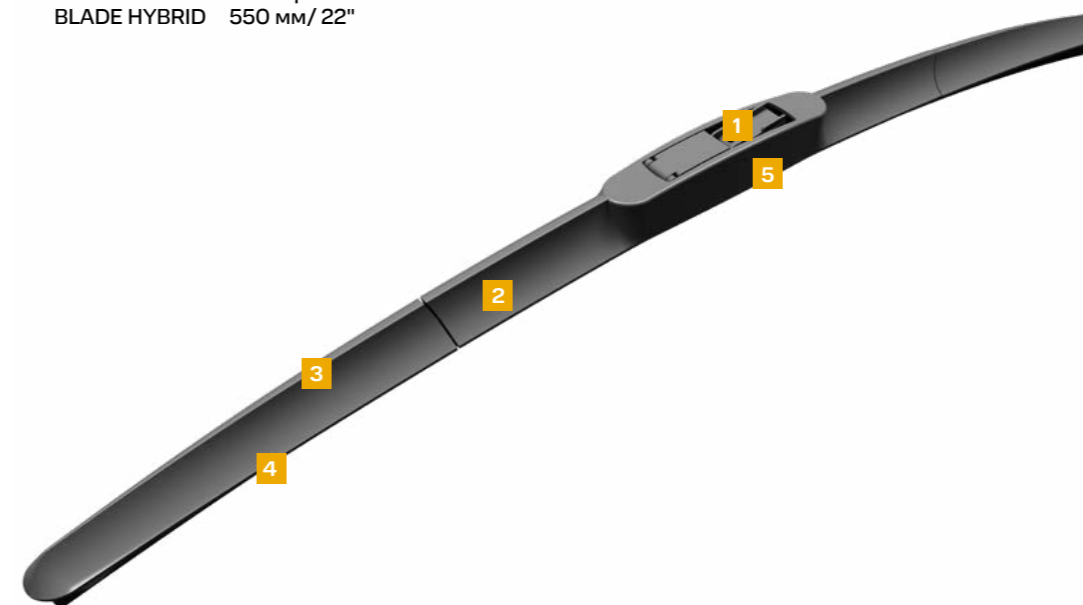

Размерный ряд

Артикул	CBH 700	CBH 650	CBH 600	CBH 580	CBH 550	CBH 530	CBH 500	CBF 480	CBH 450	CBH 430	CBH 400	CBH 380	CBH 350	CBH 330	CBH 300
РАЗМЕРЫ (ММ/ДЮЙМ)	700 28	650 26	600 24	580 23	550 22	530 21	500 20	480 19	450 18	430 17	400 16	380 15	350 14	330 13	300 12

Артикул **CBH-550**
CLASSIC BLADE HYBRID
Размер 550 мм / 22"

22" — Размер
550 мм — Длина