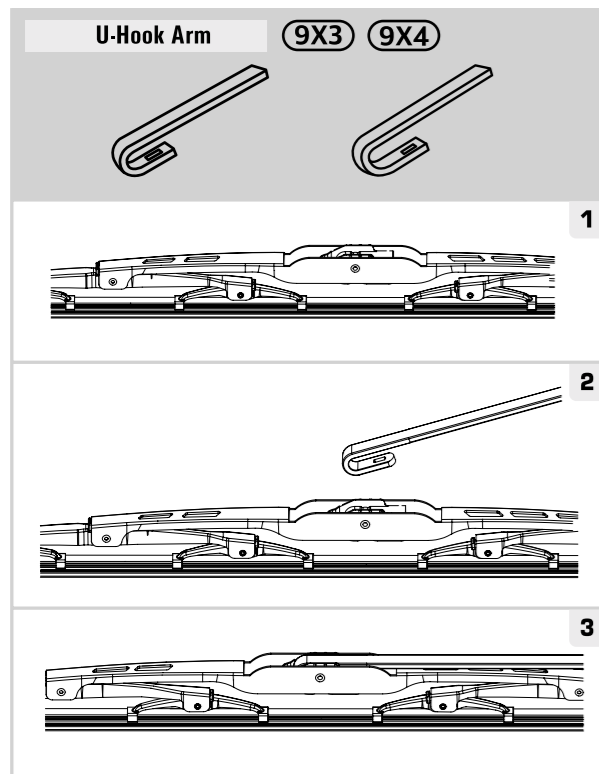

СХЕМЫ УСТАНОВКИ ЩЕТОК

КАРКАСНАЯ ЩЁТКА СТЕКЛООЧИСТИТЕЛЯ

BASIC WIPER BLADE