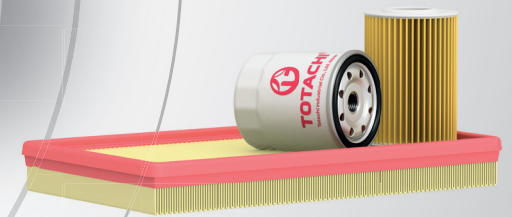

АВТО
ФИЛЬТРЫ