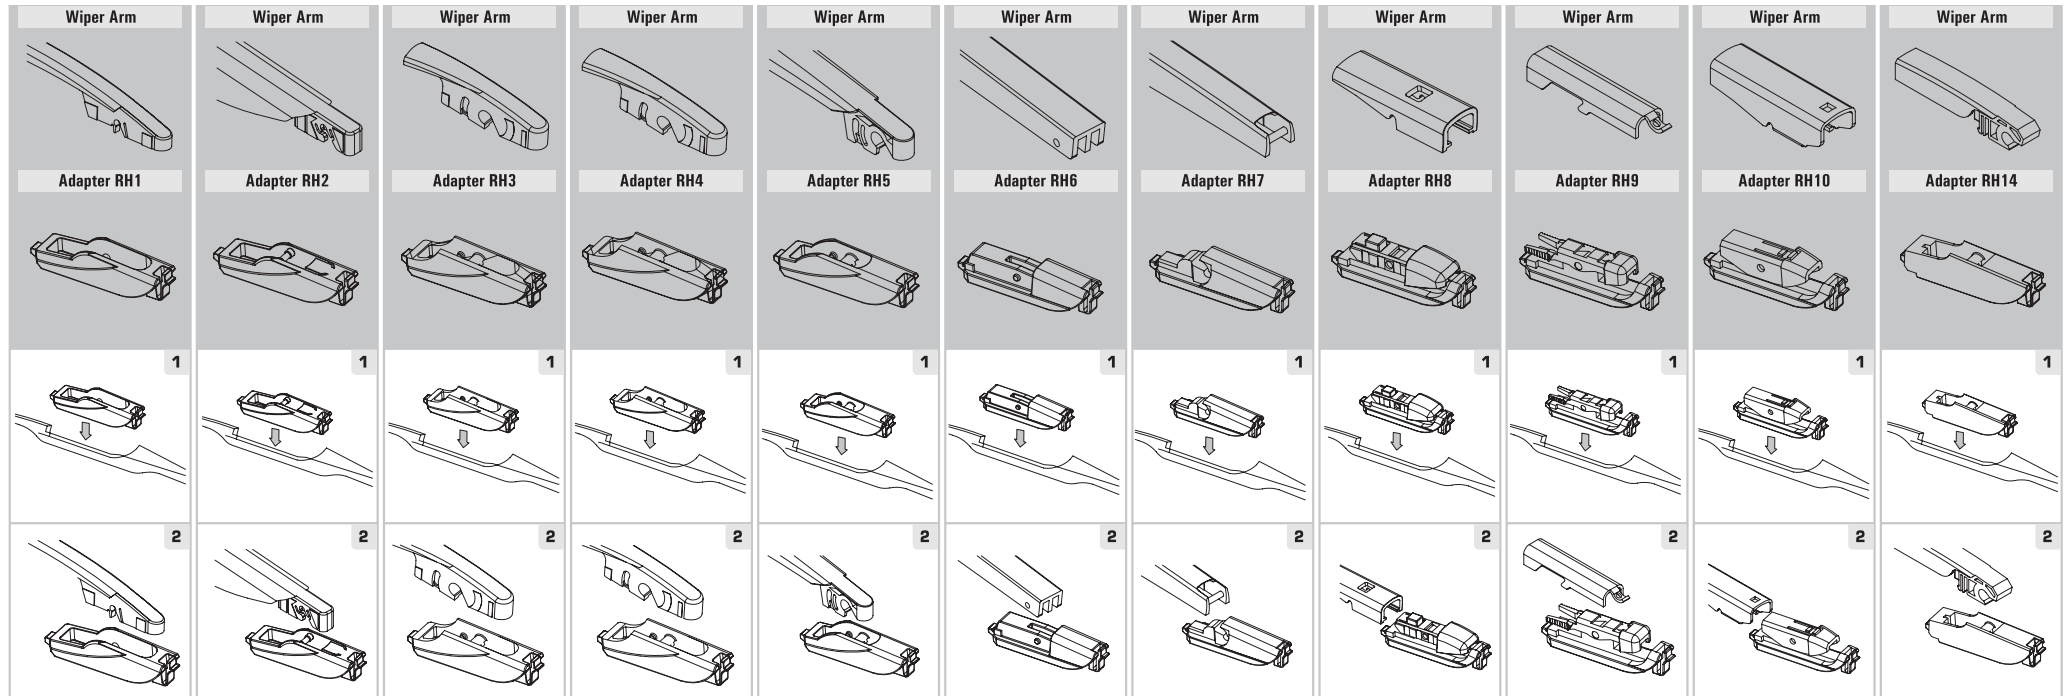

VOYAH • VORTEX • VOYAH • ZAZ • ZEEKR • ZOTYE • ZX

ЩЁТКИ СТЕКЛООЧИСТИТЕЛЯ

БЕСКАРКАСНАЯ ЩЁТКА СТЕКЛООЧИСТИТЕЛЯ

FLEX WIPER BLADE

СХЕМЫ УСТАНОВКИ ЩЕТОК

ЗАДНЯЯ ЩЁТКА СТЕКЛОЧИСТИТЕЛЯ

REAR WIPER BLADE

КАРКАСНАЯ ЩЁТКА СТЕКЛОЧИСТИТЕЛЯ