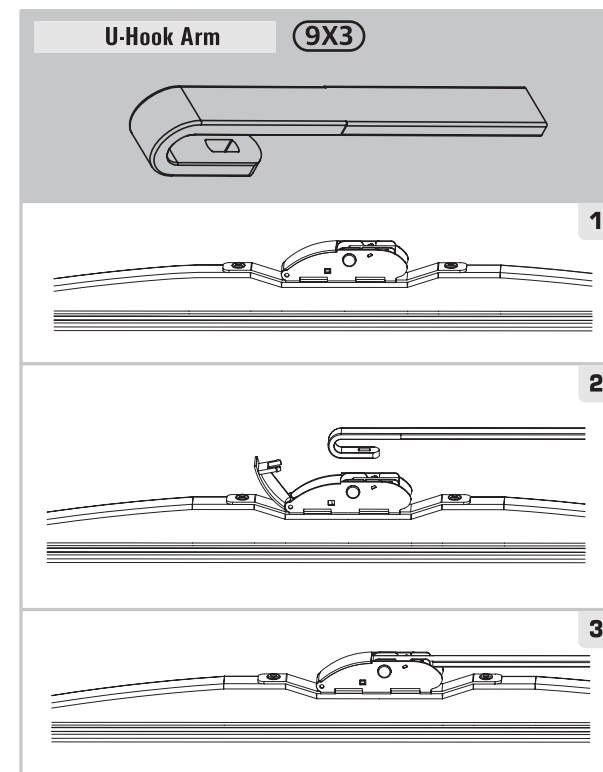

ЗИМНЯЯ ЩЁТКА СТЕКЛОЧИСТИТЕЛЯ

WINTER WIPER BLADE