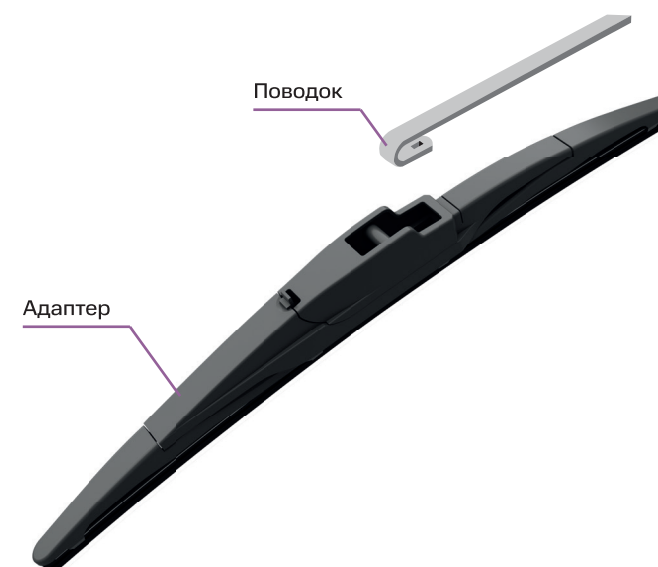

3 Трёхсекционная конструкция

Трёхсекционная конструкция обеспечивает максимальную гибкость и оптимальный угол наклона щётки. Это позволяет ей плотно прилегать к стеклу, улучшая качество очистки и предотвращая пропуски, независимо от формы поверхности стекла

Размерный ряд

Артикул	CBR 400	CBR 380	CBR 350	CBR 330	CBR 300	CBR 280	CBR 250	CBR 230
РАЗМЕРЫ (ММ/ДЮЙМ)	400 16	380 15	350 14	330 13	300 12	280 11	250 10	230 9

Адаптеры и типы поводков

Все виды адаптеров выполнены из **POM** и **PC/PBT** пластика в низкопрофильном дизайне. Они прочно фиксируют на поводке стеклоочистителя на протяжении всего срока службы.

Артикул
CBR-350
CLASSIC
BLADE REAR

Размер
350 мм / 14"

Размер
14"
350 мм — Длина

ЩЁТКИ СТЕКЛООЧИСТИТЕЛЯ

Водитель

Заднее
стекло

Год выпуска
кузова

Тип
крепления