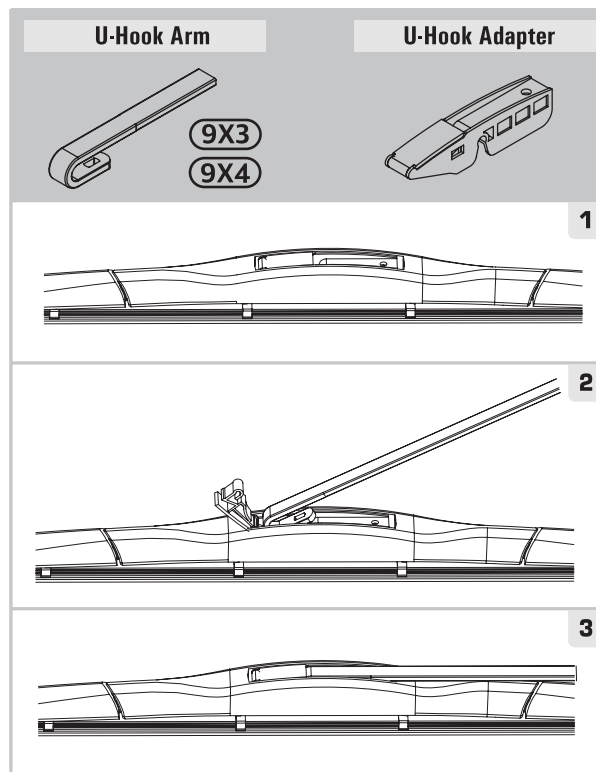

ГИБРИДНАЯ ЩЁТКА СТЕКЛОЧИСТИТЕЛЯ

HYBRID WIPER BLADE