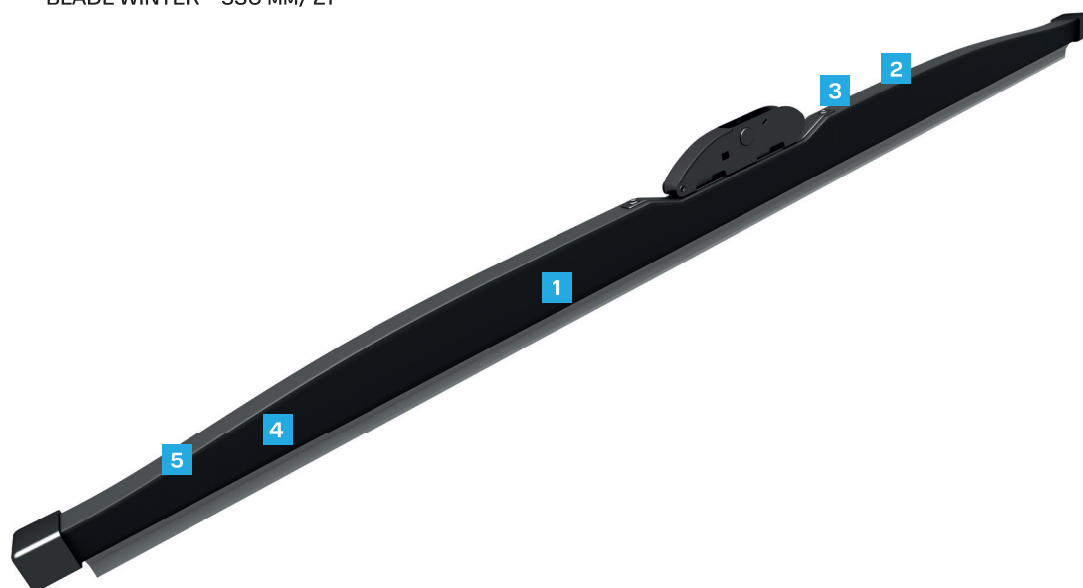

4 Удлиненный профиль резиновой ленты

Удлиненный профиль резиновой ленты без открытых ламелей специально разработан для того, чтобы эффективно справляться с наледью и грязью. Щётка мягко прилегает к стеклу, убирая даже мелкие частицы снега и льда, обеспечивая максимальную видимость

5 Устойчивость к нагрузкам

Прочный металлокаркас зимних щёток сочетает в себе устойчивость к нагрузкам и точную геометрию. Металлическая конструкция выдерживает повышенные механические нагрузки, сохраняя форму и стабильность даже во время снегопада. Жёсткость каркаса обеспечивает равномерное прилегание рабочей поверхности к стеклу, что критично для качественной очистки стекла

Артикул
CBW-530
CLASSIC
BLADE WINTER

Размер
530 мм/ 21"

21" — Размер
530 мм — Длина

Адаптеры и типы поводков

Все зимние щётки **TOTACHI CLASSIC WINTER** комплектуются предустановленным и жёстко зафиксированным на каркасе адаптером. Адаптер выполнен из **POM** пластика внутри металлокаркаса. Он прочно фиксирует щётку на поводке стеклоочистителя на протяжении всего срока службы