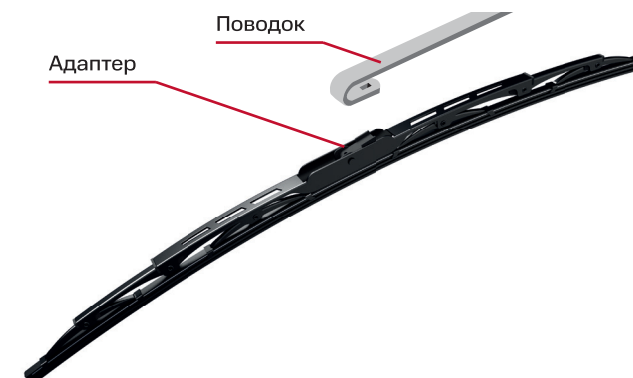

Артикул
CBB-430

CLASSIC
BLADE BASIC

Размер
430 мм / 17"

17" — Размер
430 мм — Длина

Адаптеры и типы поводков

Все щётки стеклоочистителя TOTACHI комплектуются адаптером для лёгкой установки на поводок. Адаптер выполнен из **POM** и **PC/PBT** пластика в низкопрофильном дизайне. Он прочно фиксирует щётку на поводке стеклоочистителя в течение всего срока службы

ГИБРИДНАЯ ЩЁТКА
СТЕКЛООЧИСТИТЕЛЯ

HYBRID WIPER BLADE

Гибридная щётка
стеклоочистителя –
равномерное прилегание к стеклу,
улучшенная аэродинамика

Сочетание технологий и практичности

Гибридная щётка стеклоочистителя TOTACHI сочетает в себе преимущества каркасных и бескаркасных моделей, обеспечивая равномерное прилегание к стеклу благодаря распределению усилия сразу в восьми точках. Её конструкция отличается более низким каркасом и развитым аэродинамическим обвесом, который скрывает шарниры и арматуру. Это уменьшает завихрения воздуха, снижает подъёмную силу и обеспечивает стабильное прилегание щётки к стеклу на высоких скоростях. Зимой корпус гибридной щётки защищает шарниры от снега и обледенения, снижая риск их заклинивания, что делает её универсальным и надёжным решением в любых погодных условиях