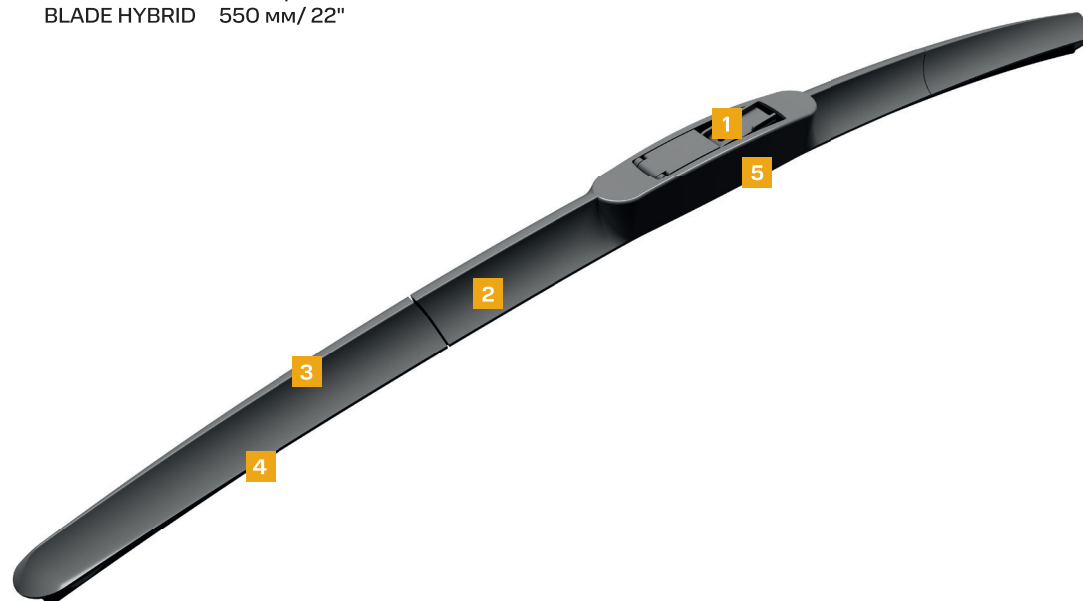

Артикул
CBH-550
CLASSIC
BLADE HYBRID

Размер
550 мм / 22"

22" — Размер
550 мм — Длина

Адаптеры и типы поводков

Все щётки стеклоочистителя TOTACHI комплектуются адаптером для лёгкой установки на поводок. Адаптер выполнен из **POM** и **PC/PBT** пластика в низкопрофильном дизайне. Он прочно фиксирует щётку на поводке стеклоочистителя в течение всего срока службы

ЗИМНЯЯ ЩЁТКА СТЕКЛООЧИСТИТЕЛЯ

WINTER WIPER BLADE

Зимняя щётка

стеклоочистителя —

предотвращают обмерзание, сохраняют эластичность в мороз, обеспечивают эффективную очистку стекла при низких температурах

Щётки, которые выдержат любую зиму