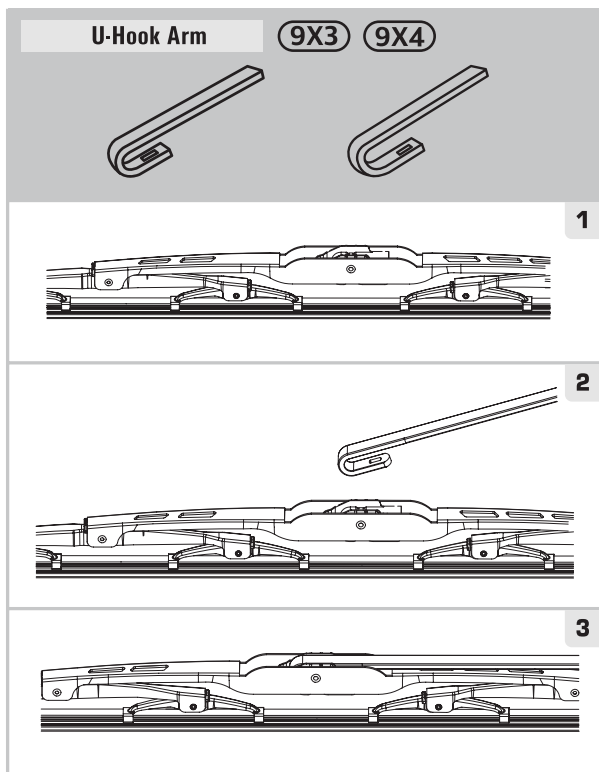

VOYAH • VORTEX • VOYAH • ZAZ • ZEEKR • ZOTYE • ZX

ЩЁТКИ СТЕКЛООЧИСТИТЕЛЯ

БЕСКАРКАСНАЯ ЩЁТКА СТЕКЛООЧИСТИТЕЛЯ

FLEX WIPER BLADE

СХЕМЫ УСТАНОВКИ ЩЕТОК

ЗАДНЯЯ ЩЁТКА СТЕКЛОЧИСТИТЕЛЯ

REAR WIPER BLADE

КАРКАСНАЯ ЩЁТКА СТЕКЛОЧИСТИТЕЛЯ