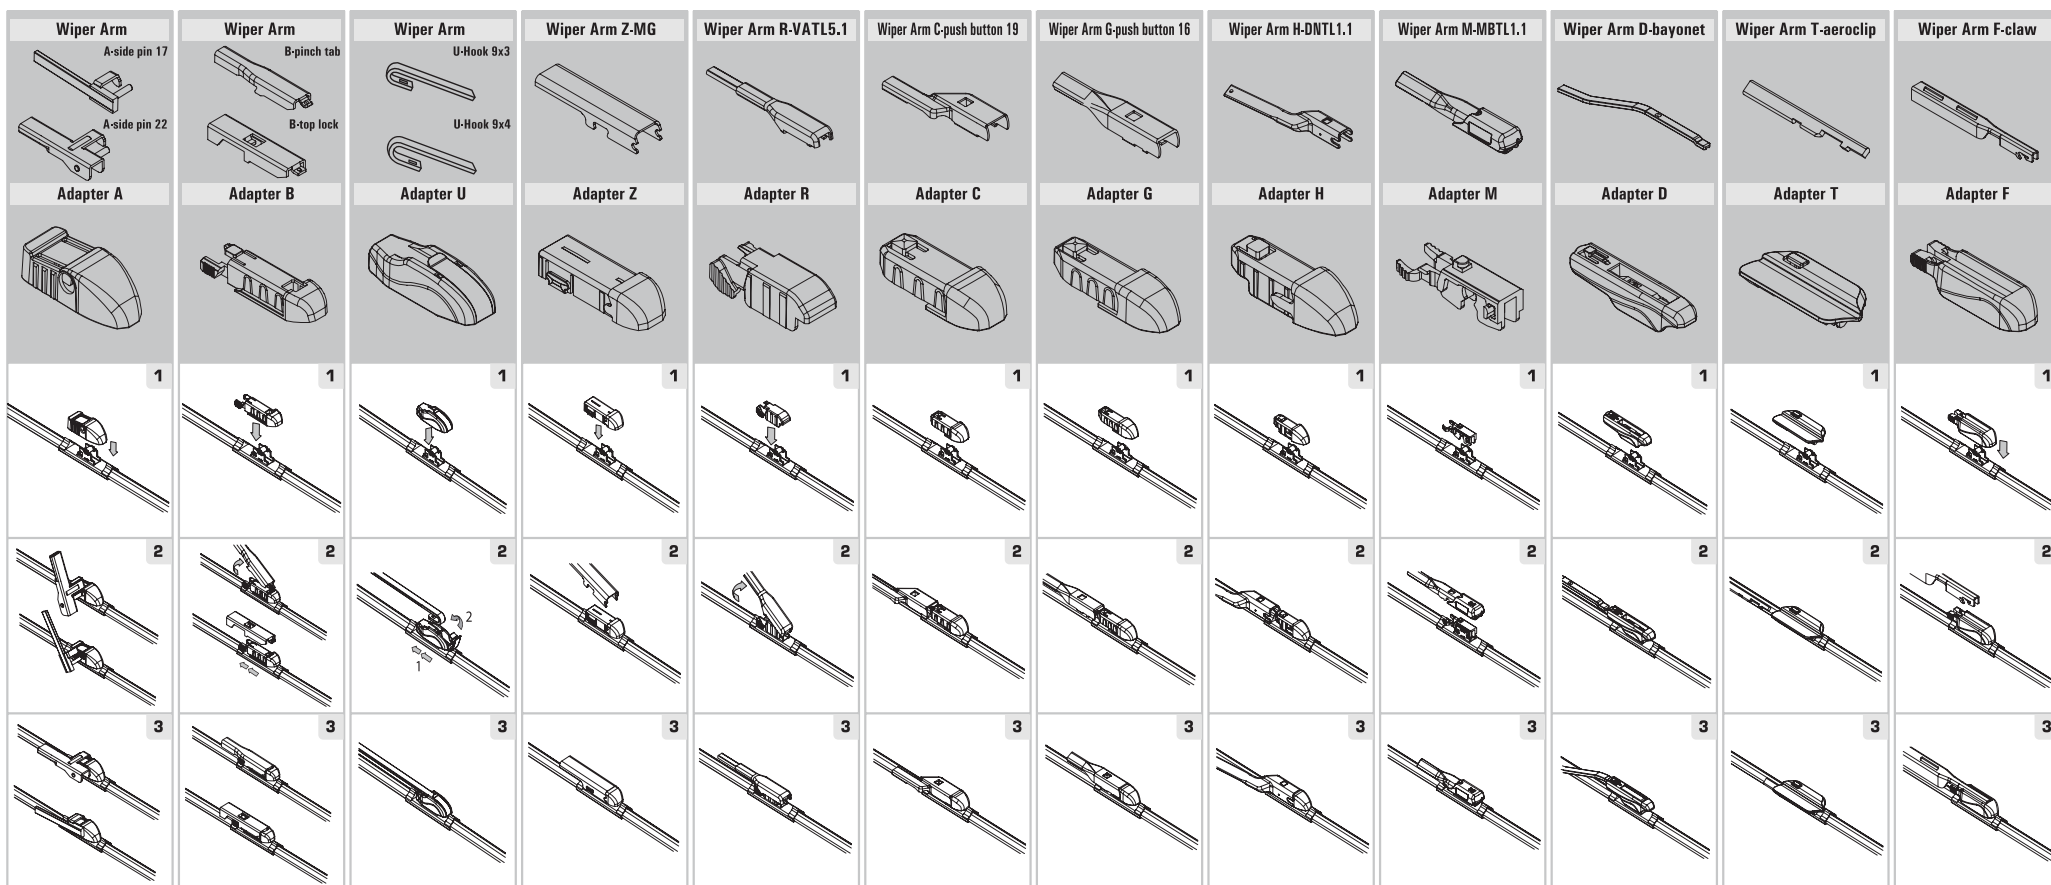

ЩЁТКИ СТЕКЛООЧИСТИТЕЛЯ

БЕСКАРКАСНАЯ ЩЁТКА СТЕКЛООЧИСТИТЕЛЯ

FLEX WIPER BLADE