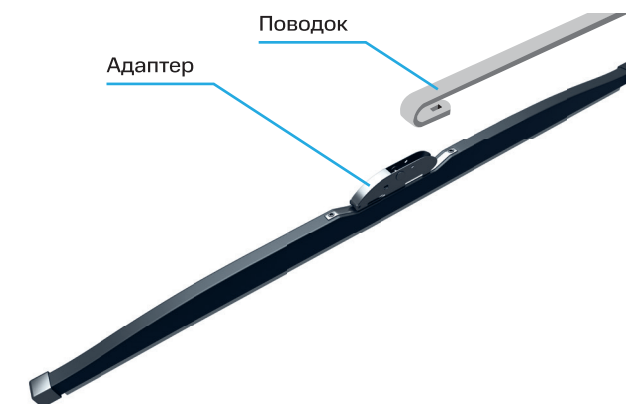

Артикул
CBW-530
CLASSIC
BLADE WINTER

Размер
530 мм/ 21"

21" — Размер
530 мм — Длина

Адаптеры и типы поводков

Все зимние щётки **TOTACHI CLASSIC WINTER** комплектуются предустановленным и жёстко зафиксированным на каркасе адаптером. Адаптер выполнен из **POM** пластика внутри металлокаркаса. Он прочно фиксирует щётку на поводке стеклоочистителя на протяжении всего срока службы